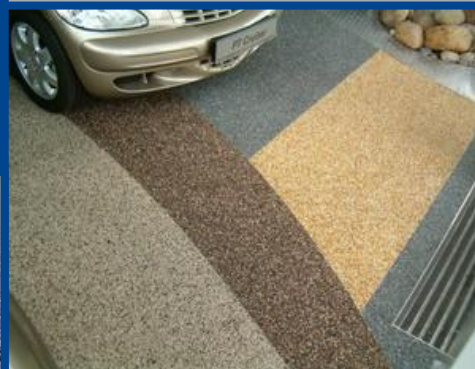

СТРОИТЕЛЬНАЯ КОМПАНИЯ

ПромСпецПол

КАЧЕСТВЕННЫЕ ПОЛЫ - ТОЧКА ОПОРЫ ДЛЯ ВАШЕГО БИЗНЕСА

Варианты исполнения промышленных полов

7001 Silbergrau

7032 Kieselgrau

Тел. (4855) 299-289, 8-903-646-31-24
E-mail: info.promspecpol@mail.ru